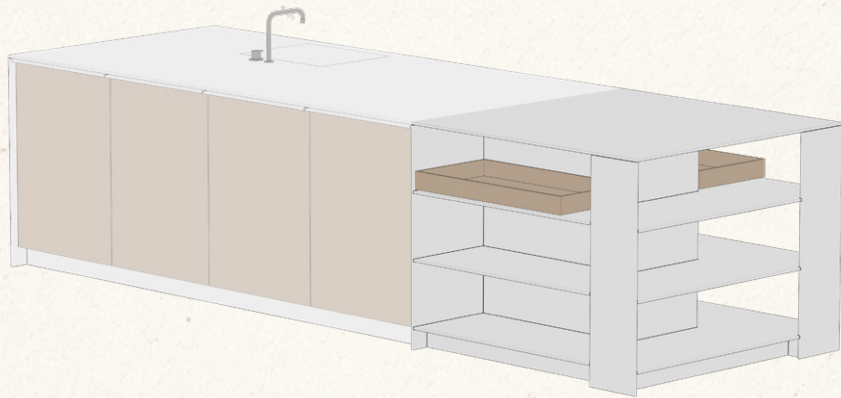

ACCESSOIRES

OPTIE 1 - Open nis