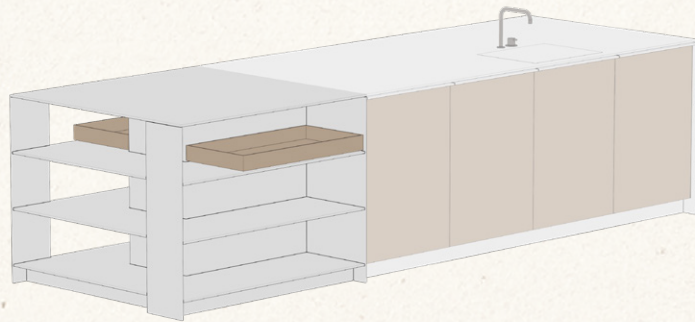

OPTIE 3 - Gesloten nis met zitruimte

OPTIE 2 - Half open nis met zitruimte