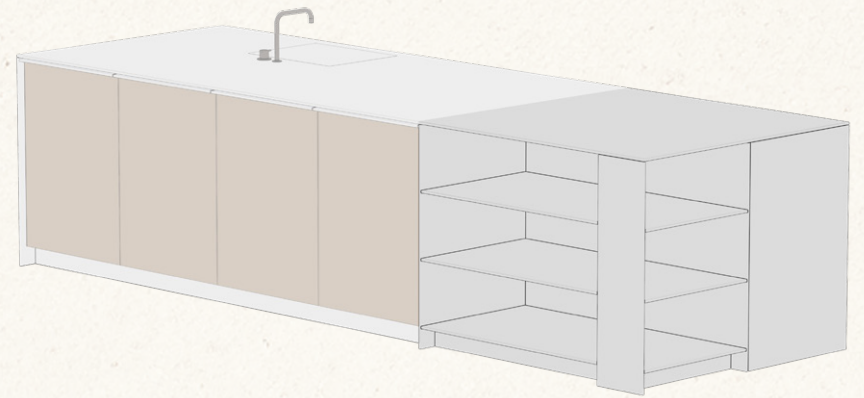

OPTIE 2 - Half open nis met zitruimte