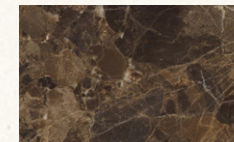

Notelaar

**EXTERIEUR LAMINAAT**

Shadow

Moss

Vanilla

Milkyway

Sage

Sand

**WERKBLADEN**

Muschelkalk

Pietra Di Silencio

Limestone

Green Velvet

Emperador Dark

Caprina Bianco

**INTERIEUR KLEUREN**