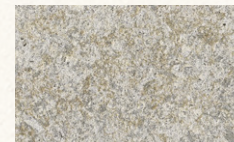

Notelaar

**EXTERIEUR LAMINAAT**

Shadow

Moss

Vanilla

Milkyway

Sage

Sand

**WERKBLADEN**

Muschelkalk

Pietra Di Silencio

Limestone

Green Velvet

Emperador Dark

Caprina Bianco

**INTERIEUR KLEUREN**