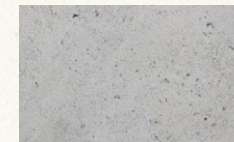

Notelaar

**EXTERIEUR LAMINAAT**

Shadow

Moss

Vanilla

Milkyway

Sage

Sand

**WERKBLADEN**

Muschelkalk

Pietra Di Silencio

Limestone

Green Velvet

Emperador Dark

Caprina Bianco

**INTERIEUR KLEUREN**