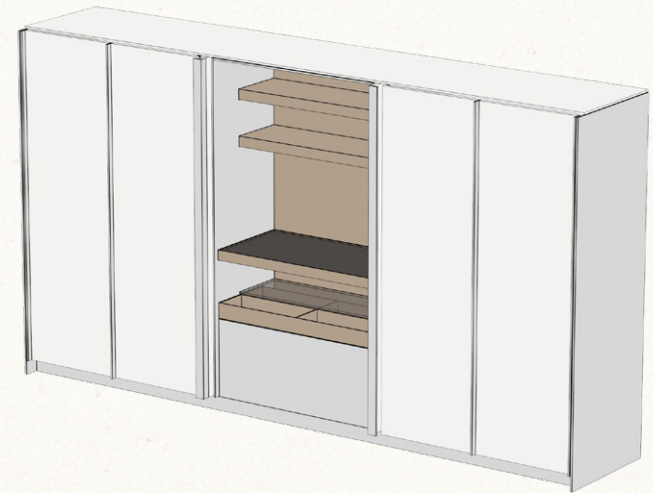

### Silver Lining

Het inox skelet van de keuken, met een elegante dikte van 12 mm, vormt een subtiel en strakke lijn die het karakter van de keuken bepaalt - een ware 'Silver Lining'. De lineaire vormgeving, die ook wordt doorgetrokken in de handgrepen, zorgt voor een rustige en minimalistische uitstraling.

ACCESSOIRES

OPTIE 1 - Open nis

OPTIE 2 - Half open nis met zitruimte

OPTIE 3 - Gesloten nis met zitruimte

OPTIE 4 - Koffiehoek

**MATERIALEN OVERZICHT**

**INOX**

Fiber