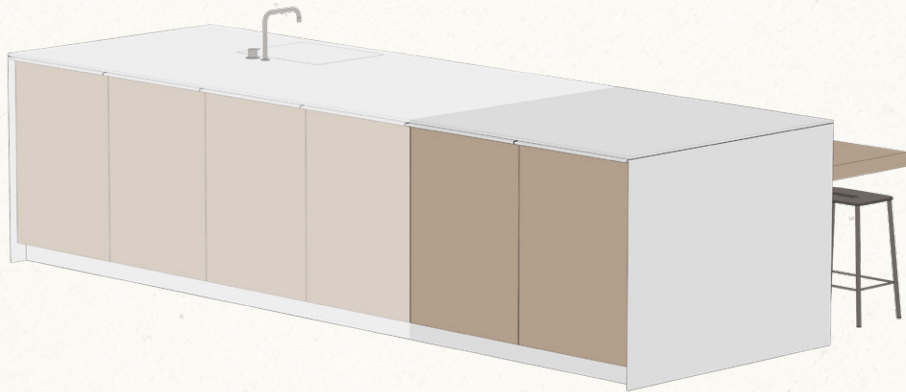

### Silver Lining

Het inox skelet van de keuken, met een elegante dikte van 12 mm, vormt een subtiel en strakke lijn die het karakter van de keuken bepaalt - een ware 'Silver Lining'. De lineaire vormgeving, die ook wordt doorgetrokken in de handgrepen, zorgt voor een rustige en minimalistische uitstraling.

ACCESSOIRES

OPTIE 1 - Open nis

OPTIE 2 - Half open nis met zitruimte

OPTIE 3 - Gesloten nis met zitruimte

OPTIE 4 - Koffiehoek

**MATERIALEN OVERZICHT**

**INOX**

Fiber